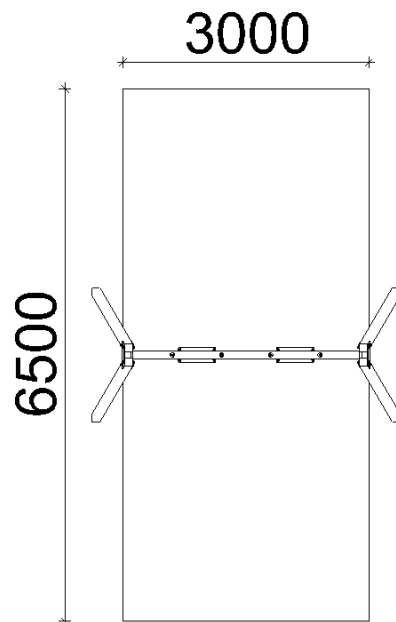

TECHNICKÝ LIST

KH01-m – KOVOVÁ DVOJHOUPAČKA PRO VELKÉ DĚTI

ROZMĚRY PRVKU: 1,83m (v) x 3,54m (š) x 1,25m (d)

MAX. KRITICKÁ VÝŠKA PÁDU: 0,98m

BEZPEČNOSTNÍ ZÓNA: 3,0m (š) x 6,5m (d)

DOPADOVÁ PLOCHA: trávník, sypaný materiál, umělohmotný a syntetický povrch

MAX POČET UŽIVATELŮ: 2

NOSNOST: 108kg

VĚKOVÁ KATEGORIE: 3-14 let

URČENÍ: exteriér

DOSTUPNOST NÁHRADNÍCH DÍLŮ: dodá výrobce

CERTIFIKÁT SHODY S NORMOU: ČSN EN 1176-1,2

SPECIFIKACE PRVKU:

Nosná konstrukce prvku je vyrobena z konstrukční oceli (jäckl 100/100/3mm) opatřena vypalovanou barvou KOMAXIT. Horní ráhno je z pozinkovaného jácklu o minimálním průřezu 90/90/3mm. Závěsná ložiska musí být **nerezová** se závitovou tyčí kotvenou skrz horní ráhno. Sedák je gumový s Al výtuhou. Veškerý spojovací materiál je nerezový.